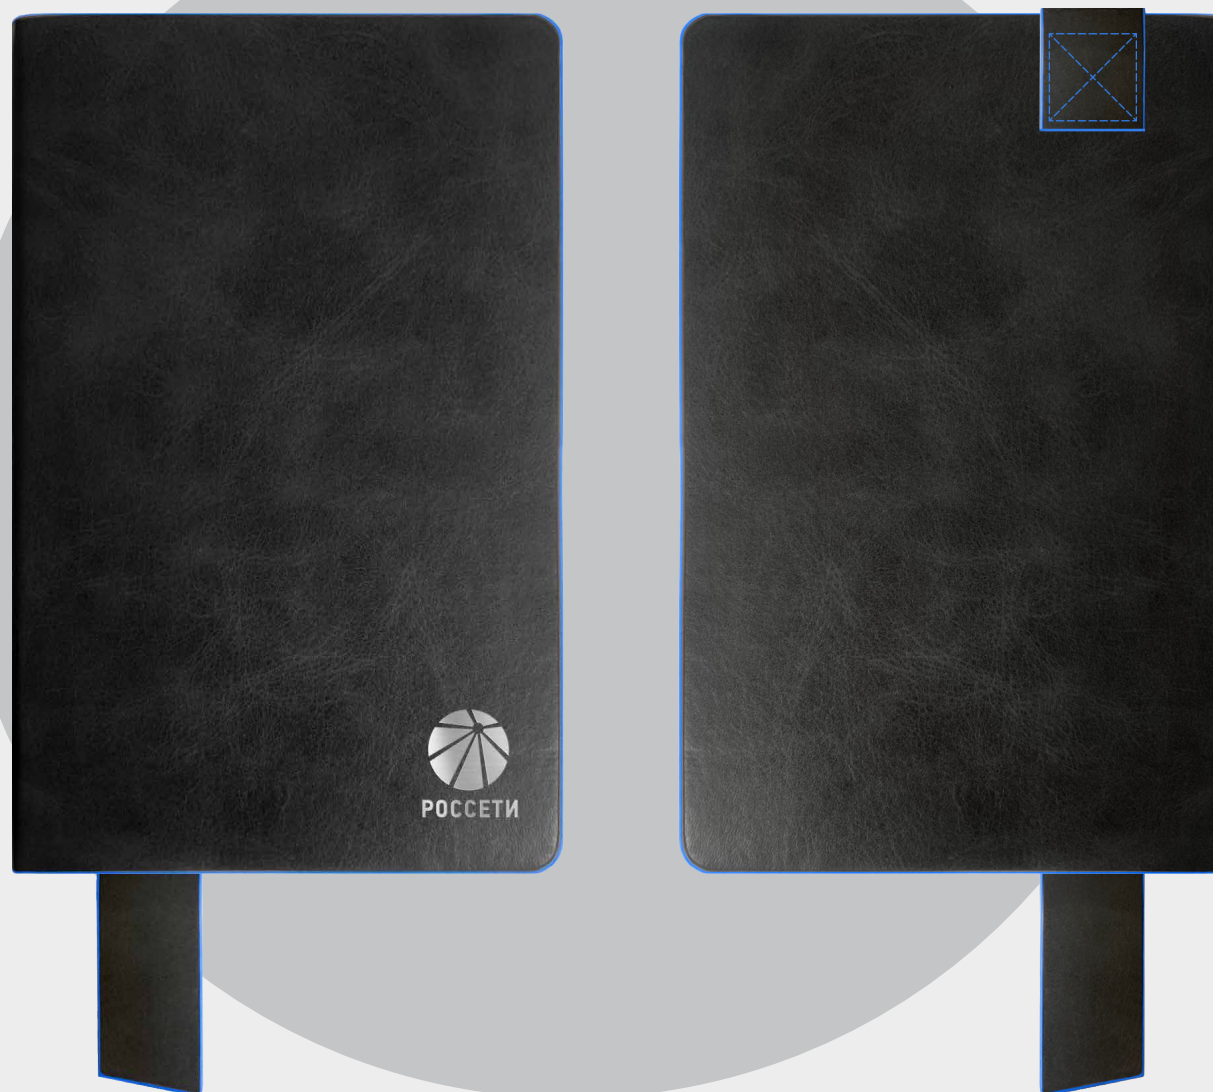

ROSSO

БИЗНЕС-ПОМОЩНИК

Гибкая обложка - С контрастным окрасом обложки по периметру
Ляссе из кожзама , так же с контрастным окрасом по периметру
Нанесение лого оранжевой фольгой