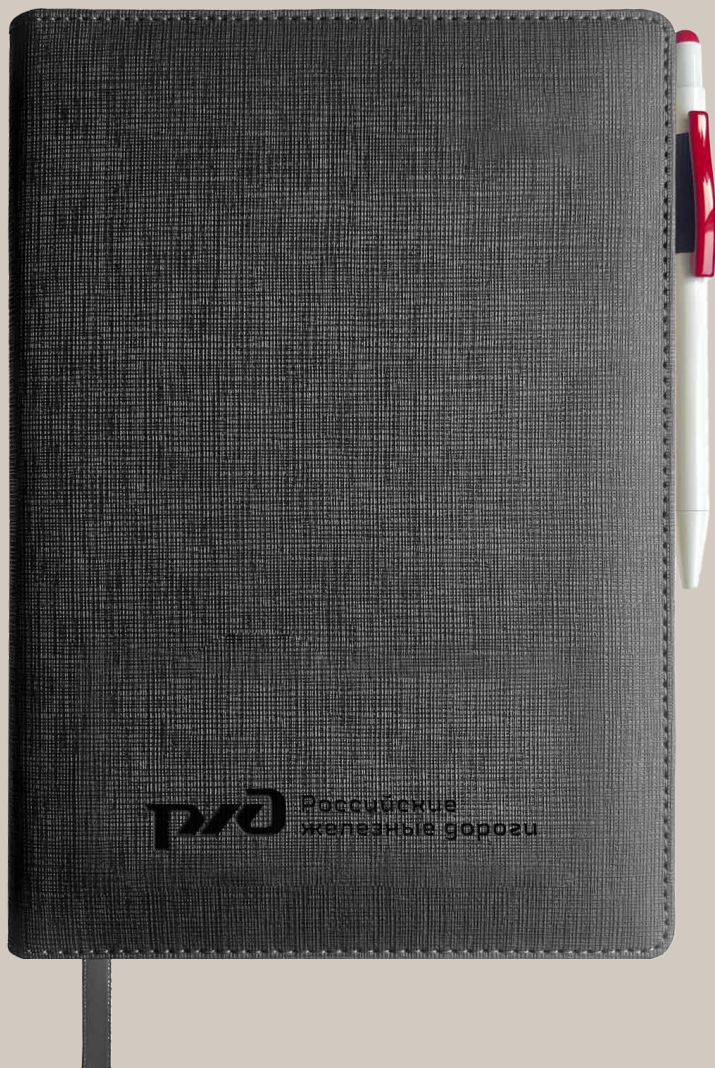

БИЗНЕС-ПОМОЩНИК **FLOS**

Твердая обложка с выемкой под резинку
Резинка 1 см · Ляссе

EDISON

БИЗНЕС-ПОМОЩНИК

Обложка на кольцевом механизме с поролоном • Прострочка по периметру
Хлястик на магните с петлей для ручки • Внутри карманы для визиток
Индивидуальный блок • Индивидуальные стикеры • Отрывные листы для записей
Клейкие закладки/стикеры • Подарочная обложка

БИЗНЕС-ПОМОЩНИК SELECT

Обложка – портфолио с поролоном и прострочкой по периметру
Внутри карман для визиток - Внутренний блок на пружине вставляется в задний карман
Задний карман имеет так же отделения для визиток и карман для пропуска с прозрачным окном
Петля для ручки - Ляссе