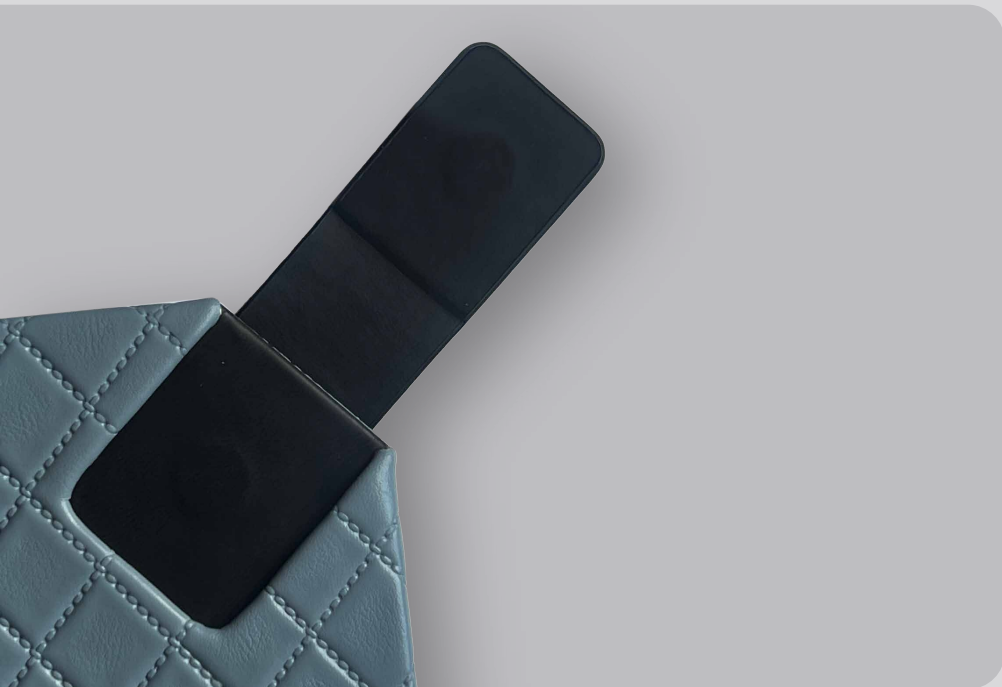

БИЗНЕС-ПОМОЩНИК SELECT

Обложка – портфолио с поролоном и прострочкой по периметру
Внутри карман для визиток - Внутренний блок на пружине вставляется в задний карман
Задний карман имеет так же отделения для визиток и карман для пропуска с прозрачным окном
Петля для ручки - Ляссе

КРАСОТА В ДЕТАЛЯХ

Бесшовная комбинация двух кожзамов встык • Объемное тиснение 3D моделирование

Нанесение
Foil embossing

Совмещение
блинтового
тиснения
с линиями
специальной
фольги

Хлястик на магните с выемкой
в уровень с обложкой