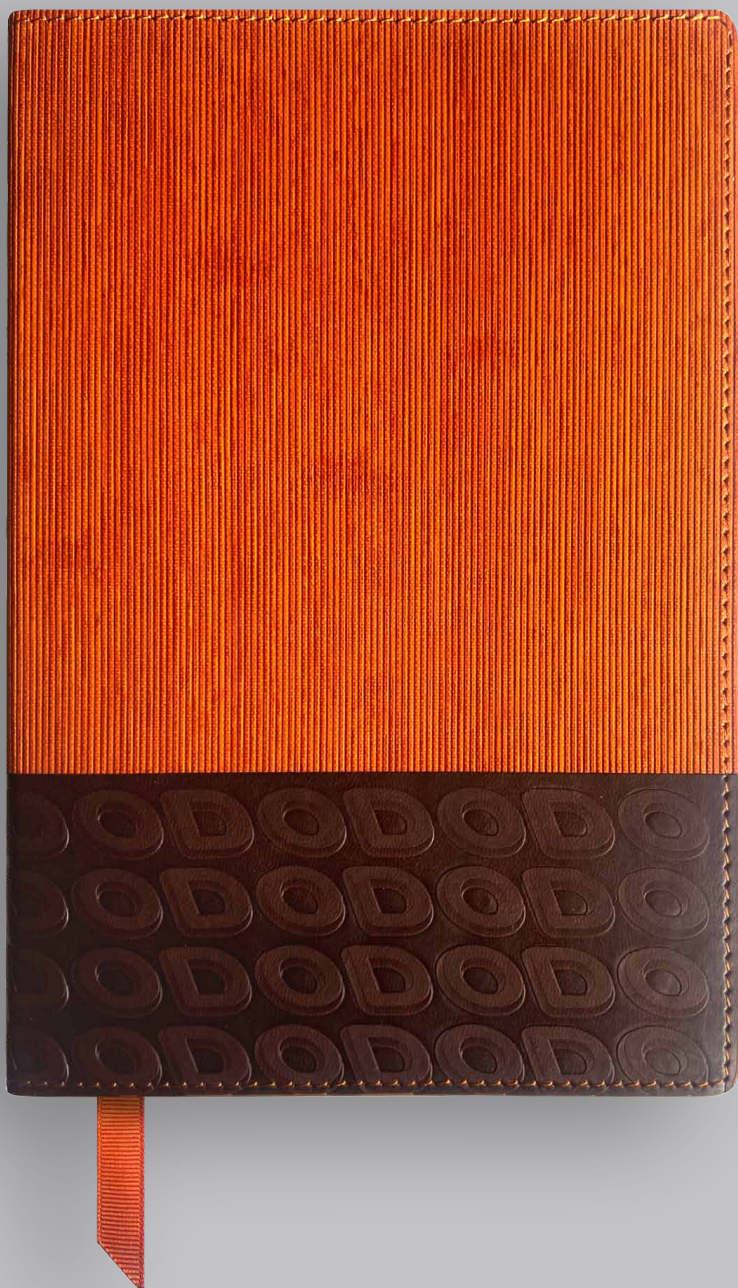

SOLO

БИЗНЕС-ПОМОЩНИК

Гибкая обложка
Бесшовная комбинация 2х кожзамов встык
Объёмное тиснение 3D моделирование
Прострочка по периметру
Запайка краёв обложки по периметру
Структурное ляссе 1 см с косым срезом

Дизайн – это не то, как ежедневник выглядит, а то, как он работает