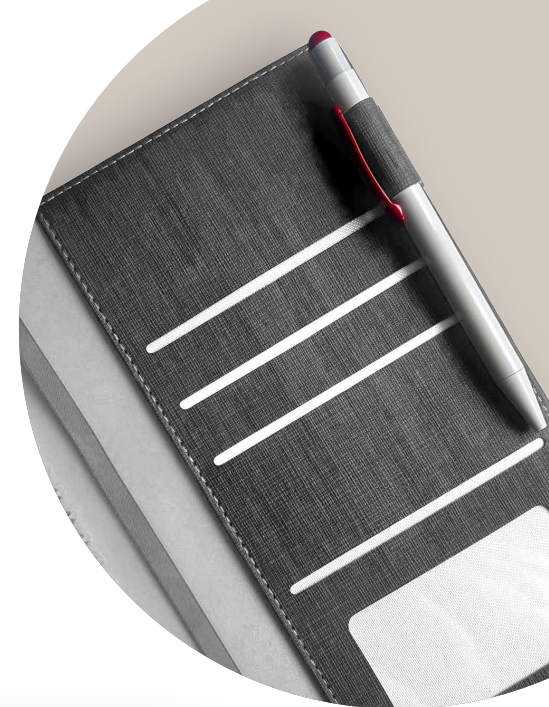

БИЗНЕС-ПОМОЩНИК **FLOS**

Твердая обложка с выемкой под резинку
Резинка 1 см · Ляссе

EDISON

БИЗНЕС-ПОМОЩНИК

Обложка на кольцевом механизме с поролоном • Прострочка по периметру
Хлястик на магните с петлей для ручки • Внутри карманы для визиток
Индивидуальный блок • Индивидуальные стикеры • Отрывные листы для записей
Клейкие закладки/стикеры • Подарочная обложка

БИЗНЕС-ПОМОЩНИК SELECT

Обложка – портфолио с поролоном и прострочкой по периметру
Внутри карман для визиток - Внутренний блок на пружине вставляется в задний карман
Задний карман имеет так же отделения для визиток и карман для пропуска с прозрачным окном
Петля для ручки - Ляссе